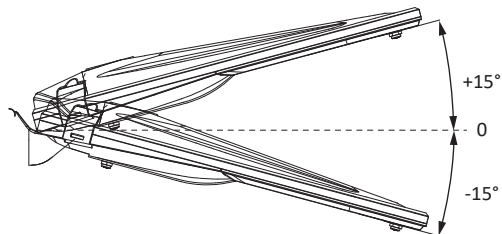

Lys Grå

	30W	60W	90W	120W
Effekt led	30W	60W	90W	120W
Total effekt lampe	35W	65W	100W	130W
Strøm	0.41A	0.41A	0.76 A	1.17A
Dimensjon	431x316x136 mm	726x357x127 mm	726x357x127 mm	726x357x127 mm
Vekt	5,3 kg	7,8 kg	8,1 kg	8,2 kg
Lysfluks	3 500 lm	7 500 lm	11 250 lm	15 000 lm

Produkt/El-nr	Produkt	Modell
400707/3265102	SLX SLIM 30W LED	Lys Grå
400708/3265103	SLX SLIM 60W LED	Lys Grå
400709/3265104	SLX SLIM 90W LED	Lys Grå
400710/3265105	SLX SLIM 120W LED	Lys Grå

ISO9001
ISO14001