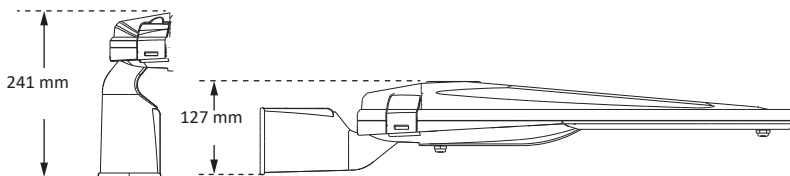

Lys Grå

	30W	60W	90W	120W
Effekt led	30W	60W	90W	120W
Total effekt lampe	35W	65W	100W	130W
Strøm	0.41A	0.41A	0.76 A	1.17A
Dimensjon	431x316x136 mm	726x357x127 mm	726x357x127 mm	726x357x127 mm
Vekt	5,3 kg	7,8 kg	8,1 kg	8,2 kg
Lysfluks	3 500 lm	7 500 lm	11 250 lm	15 000 lm

Produkt/El-nr	Produkt	Modell
400707/3265102	SLX SLIM 30W LED	Lys Grå
400708/3265103	SLX SLIM 60W LED	Lys Grå
400709/3265104	SLX SLIM 90W LED	Lys Grå
400710/3265105	SLX SLIM 120W LED	Lys Grå

ISO9001
ISO14001