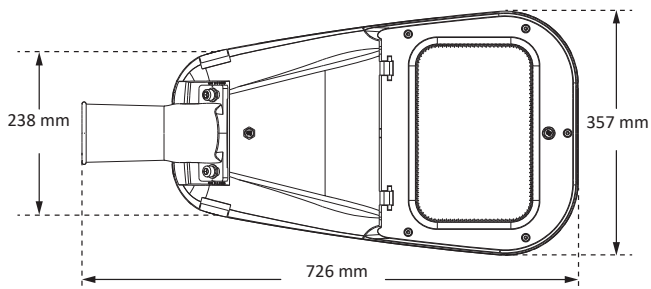

Lys Grå

	30W	60W	90W	120W
Effekt led	30W	60W	90W	120W
Total effekt lampe	35W	65W	100W	130W
Strøm	0.41A	0.41A	0.76 A	1.17A
Dimensjon	431x316x136 mm	726x357x127 mm	726x357x127 mm	726x357x127 mm
Vekt	5,3 kg	7,8 kg	8,1 kg	8,2 kg
Lysfluks	3 500 lm	7 500 lm	11 250 lm	15 000 lm