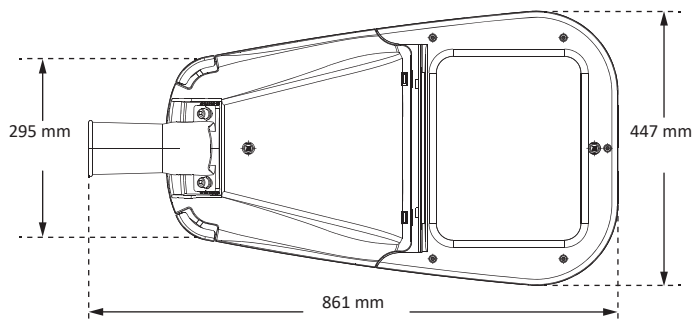

*Kan leveres med skumringsrele/Luxsensor mot tillegg i pris

	150W	180W	200W
Effekt led	150W	180W	200W
Total effekt lampe	160W	190W	210W
Strøm	1.23 A	1.54 A	1.85A
Dimensjon	861x447x153 mm	861x447x153mm	861x447x153 mm
Vekt	12 kg	12 kg	12.1 kg
Lysfluks	15 000lm	18 750 lm	22 500 lm