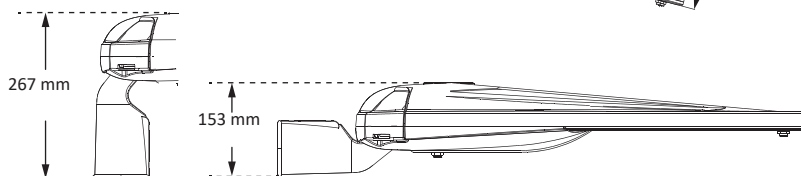

*Kan leveres med skumringsrele/Luxsensor mot tillegg i pris

	150W	180W	200W
Effekt led	150W	180W	200W
Total effekt lampe	160W	190W	210W
Strøm	1.23 A	1.54 A	1.85A
Dimensjon	861x447x153 mm	861x447x153mm	861x447x153 mm
Vekt	12 kg	12 kg	12.1 kg
Lysfluks	15 000lm	18 750 lm	22 500 lm