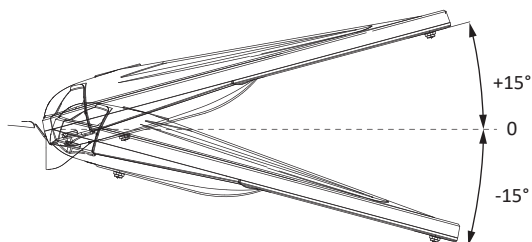

LYSTEKNISKE SPESIFIKASJONER

Lysutbytte.....110 lm/W
Fargegjengivelse.....Ra ≥ 75

CCT

4000-
4500k

LYSFORDELING

Det høyteknologiske armaturet leveres med flere forskjellige linser med forskjellig lysfordelinger. Vi velger linser og lysberegner ut i fra dine behov. Se siden 58 for de forskjellige lysspredningene.

*Kan leveres med skumringsrele/Luxsensor mot tillegg i pris

	150W	180W	200W
Effekt led	150W	180W	200W
Total effekt lampe	160W	190W	210W
Strøm	1.23 A	1.54 A	1.85A
Dimensjon	861x447x153 mm	861x447x153mm	861x447x153 mm
Vekt	12 kg	12 kg	12.1 kg
Lysfluks	15 000lm	18 750 lm	22 500 lm