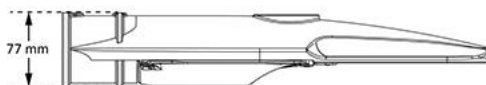

## LYSFORDELING

Leveres med Linse type M2. Se siden 58 for de forskjellige lysspredningene.

Lys Grå

	28W	38W	57W
Effekt led	25W	35W	50W
Total effekt lampe	28W	38W	57W
Strøm	0.41A	0.41A	0.41A
Dimensjon	4447x179x77 mm	4447x179x77 mm	4447x179x77 mm
Vekt	3,6 kg	3,7kg	3,8 kg
Lysfluks	3 800 lm	5 000 lm	7 400 lm