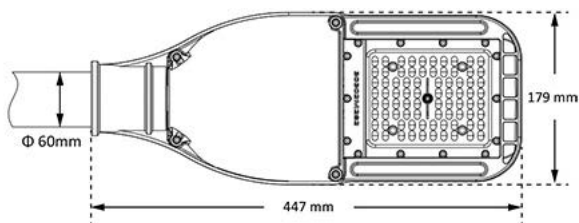

## MEKANISKE SPESIFIKASJONER

Levetid.....100 000 Timer - L70, ved 25 °C

Armaturhus .....Støpt aluminium

Kjøleribbe.....Anodisert aluminium

Linse.....Herdet Industriell PC

Innfesting.....Φ 60 mm

## LYSFORDELING

Leveres med Linse type M2. Se siden 58 for de forskjellige lysspredningene.

Lys Grå

	28W	38W	57W
Effekt led	25W	35W	50W
Total effekt lampe	28W	38W	57W
Strøm	0.41A	0.41A	0.41A
Dimensjon	4447x179x77 mm	4447x179x77 mm	4447x179x77 mm
Vekt	3,6 kg	3,7kg	3,8 kg
Lysfluks	3 800 lm	5 000 lm	7 400 lm