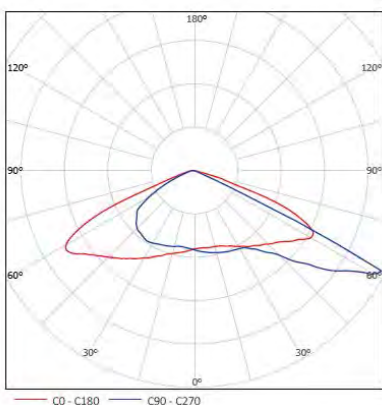

## Linse 1S

Bruksområde:

1. Enveiskjørt Gate
2. Sykkel og gangsti
3. Private småveier

## Linse 2M

Bruksområde:

1. 2-Felts vei
2. Oppkjørsler
3. Kommunale veier