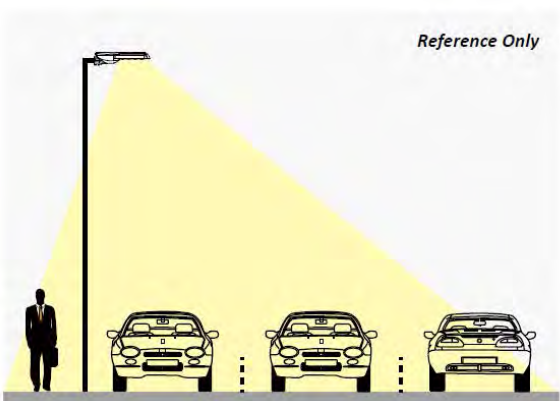

# LYSDISTRIBUSJON - SFX LED-GATELYS

Gatelysene leveres med 4 forskjellige linser basert på bruksområdet til gatelyset.

## Linse 1S

Bruksområde:

1. Enveiskjørt Gate
2. Sykkel og gangsti
3. Private småveier

## Linse 2M

Bruksområde:

1. 2-Felts vei
2. Oppkjørsler
3. Kommunale veier