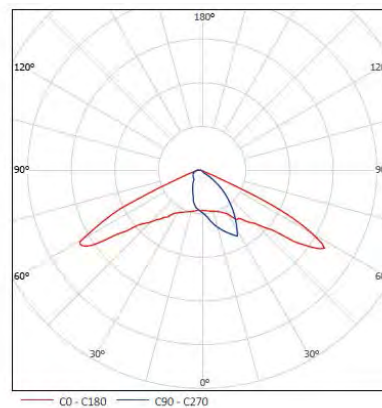

# LYSDISTRIBUSJON - SFX LED-GATELYS

Gatelysene leveres med 4 forskjellige linser basert på bruksområdet til gatelyset.

## Linse 1S

Bruksområde:

1. Enveiskjørt Gate
2. Sykkel og gangsti
3. Private småveier

## Linse 2M

Bruksområde:

1. 2-Felts vei
2. Oppkjørsler
3. Kommunale veier