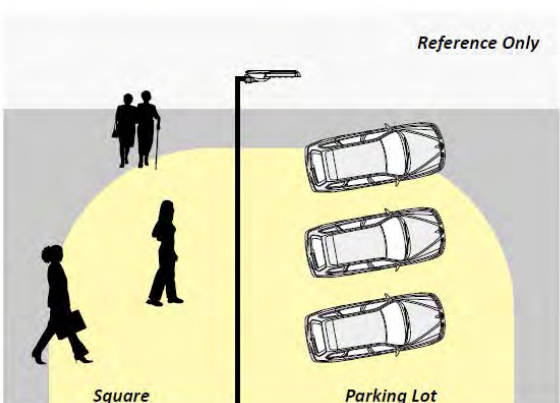

## Linse 1S

Bruksområde:

1. Enveiskjørt Gate
2. Sykkel og gangsti
3. Private småveier

## Linse 2M

Bruksområde:

1. 2-Felts vei
2. Oppkjørsler
3. Kommunale veier

## Linse 3M

Bruksområde:

1. 3-Felts vei
2. Motorveier
3. Parkeringsplasser