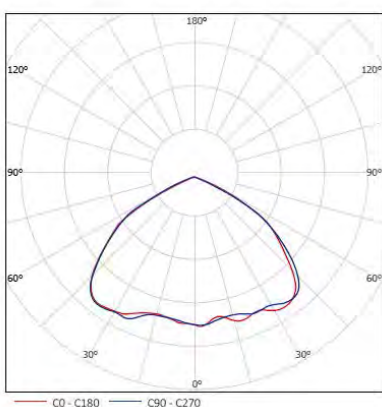

Linse 5S

Bruksområde:

1. Parkeringsplasser
2. Torg.
3. Store Arealer