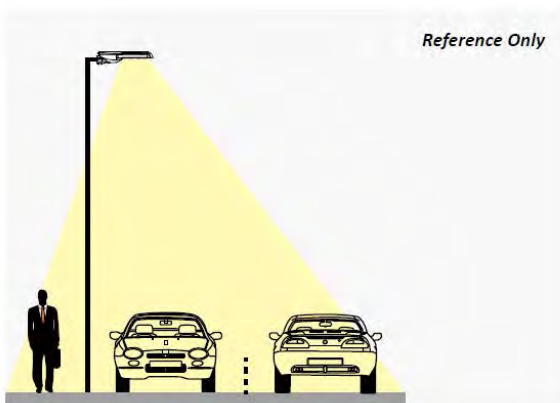

# LYSDISTRIBUSJON - SFX LED-GATELYS

Gatelysene leveres med 4 forskjellige linser basert på bruksområdet til gatelyset.

## Linse 1S

Bruksområde:

1. Enveiskjørt Gate
2. Sykkel og gangsti
3. Private småveier

## Linse 2M

Bruksområde:

1. 2-Felts vei
2. Oppkjørsler
3. Kommunale veier

## Linse 5S

Bruksområde:

1. Parkeringsplasser
2. Torg.
3. Store Arealer