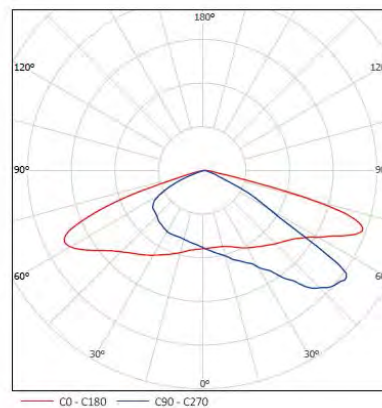

# LYSDISTRIBUSJON - SFX LED-GATELYS

Gatelysene leveres med 4 forskjellige linser basert på bruksområdet til gatelyset.

## Linse 1S

Bruksområde:

1. Enveiskjørt Gate
2. Sykkel og gangsti
3. Private småveier

## Linse 2M

Bruksområde:

1. 2-Felts vei
2. Oppkjørsler
3. Kommunale veier